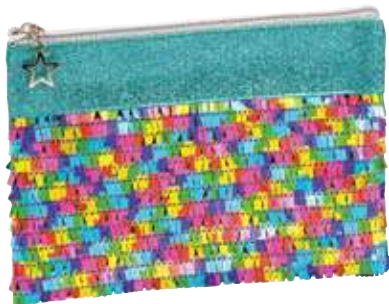

Material: PVC. Size: 210 x 55 x 40 mm.

Item Nº			EAN
89967	12	96	

POUCH CASE "MERMAID"

Material: PVC. Size: 210 x 100 mm.

Item Nº			EAN
89455	1	72	4 030969 189455 2

POUCH CASE

Material: PET, PVC. Size: 205 x 145 mm.