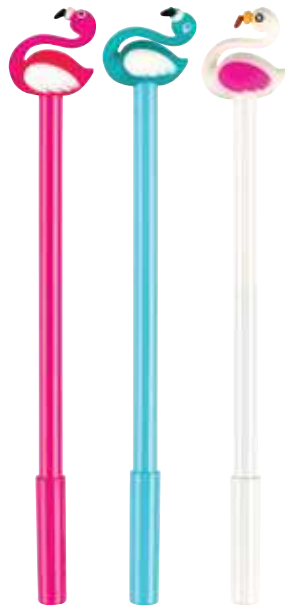

Item N°	Colour	144	864	EAN
89026				4 030969 890264

0,7 mm

BALL PEN "SMILE"

Blue ink 0.7 mm. In polybag, assorted.

Item N°	Colour	Box	Carton	EAN
89049		144	864	4 030969 189049 3

0,7 mm

BALL PEN "SWAN"

Blue ink 0.7 mm. In polybag, assorted.