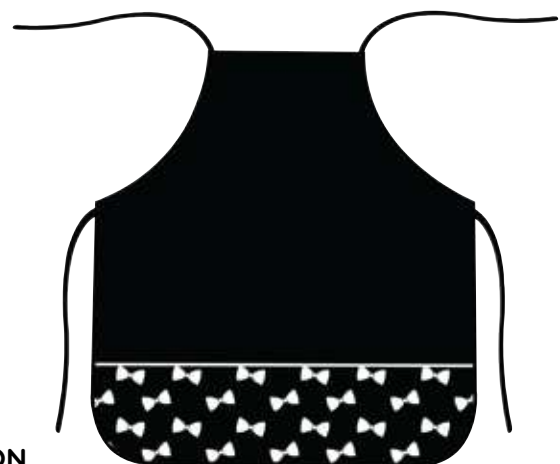

APRON

Size: 56 x 48 cm. Material: polyester.

Item N° 88059 20 200 EAN 4 030969 188059 3