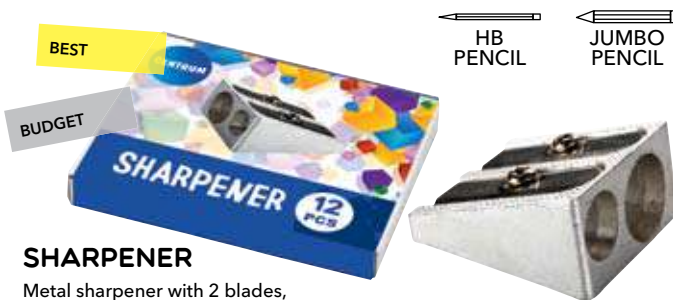

Plastic sharpener.

Item Nº				EAN
80598	50	600	2400	

SHARPENER

Metal sharpener.

Item Nº				EAN
80139	24	1440	2880	

SHARPENER

Metal sharpener with 2 blades, for HB and JUMBO pencils.

Item Nº				EAN
80339	12	720	1440	