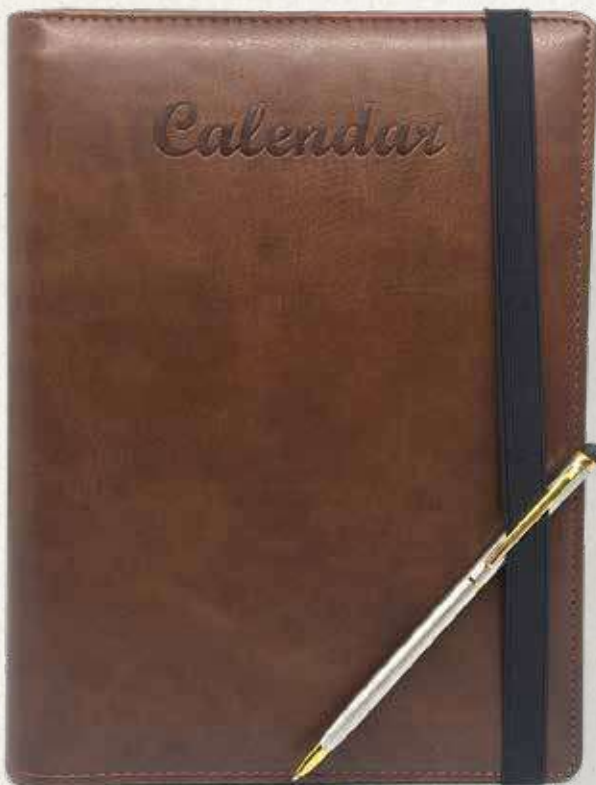

LUX

13

ΗΜΕΡΗΣΙΑ ΓΡΑΦΕΙΟΥ

Αρμονικό ταίριασμα πολυτέλειας και πρακτικότητας, ιδανικό για δώρο.

ΧΑΡΑΚΤΗΡΙΣΤΙΚΑ

- 392 ΣΕΛΙΔΕΣ
- ΔΙΧΡΩΜΗ ΕΚΤΥΠΩΣΗ
- ΣΥΝΟΠΤΙΚΟ ΗΜΕΡΟΛΟΓΙΟ ΠΡΙΝ ΑΠΟ ΚΑΘΕ ΜΗΝΑ
- 5 ΓΛΩΣΣΕΣ
- ΧΡΗΣΙΜΑ ΤΗΛΕΦΩΝΑ
- ΘΗΚΗ ΓΙΑ ΚΑΡΤΕΣ & ΕΓΓΡΑΦΑ
- ΕΝΙΣΧΥΜΕΝΟ ΛΑΣΤΙΧΟ ΑΣΦΑΛΕΙΑΣ
- ΣΤΥΛΟΘΗΚΗ & ΣΤΥΛΟ ΣΤΗ ΡΑΧΗ
- ΧΕΙΡΟΠΟΙΗΤΟ ΚΑΛΥΜΜΑ ΜΕ ΠΥΡΟΓΡΑΦΙΚΗ ΔΕΡΜΑΤΙΝΗ ΠΟΛΥΤΕΛΕΙΑΣ
- ΣΤΡΟΥΓΓΥΛΟΠΟΙΗΜΕΝΕΣ ΓΩΝΙΕΣ
- ΠΛΑΣΤΙΚΟΠΟΙΗΜΕΝΗ ΕΥΡΕΤΗΡΙΑΣΗ
- ΠΕΡΦΟΡΕ
- ΠΕΡΙΜΕΤΡΙΚΟ ΓΑΖΙ
- ΑΠΟΣΠΩΜΕΝΟ ΣΩΜΑ ΚΑΙ ΚΑΛΥΜΜΑ